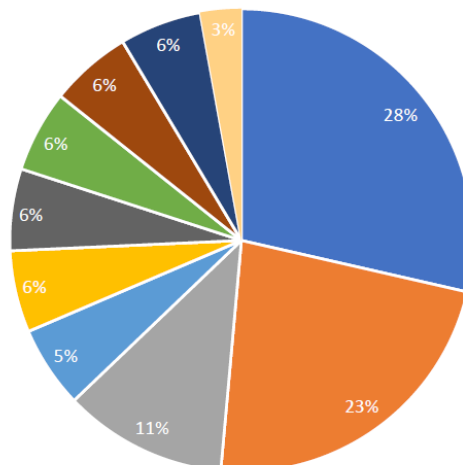

Company Sectors

- Photonics
- Scientific and Medical
- Environmental
- Fashion and Jewellery
- Sensing and Measurement
- Construction and Building
- Manufacturing Services
- Agricultural
- Packaging
- Marine