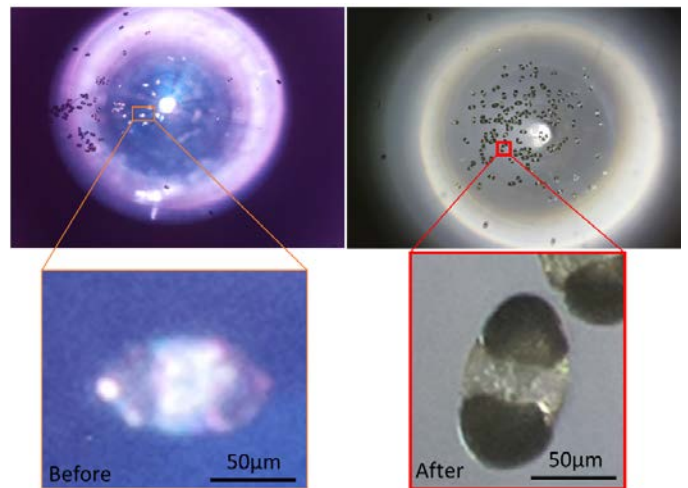

Mae Techion yn wneuthurwr systemau ar gyfer rheoli clefydau yn y sector amaethyddol. Maent wedi datblygu system sy'n seiliedig ar ddelweddau sy'n nodi haint parasitiaid mewn da byw (fel defaid a gwartheg), gan ddefnyddio proses a elwir yn Gyfrif Wyau Ysgarthol (GWY). Er mwyn chwilio am haint parasitiaid, rhaid gwirio'r da byw yn rheolaidd drwy GWY. Mae gan Techion gynnyrch sy'n helpu i baratoi sampl ac yna gellir gweld y sampl o dan ddyfais ddelweddu a delwedd wedi'i chipio er mwyn cyflawni'r GWY.

Drwy gefnogi CAFf, roedd Techion am wella pŵer datrys optegol eu system delweddu i'w uwchraddio o gyfrif wyau parasitiaid yn 'syml' â llaw i gyfrif wedi ei bweru gan ddeallusrwydd artifisial a rhywogaethau wyau parasitiaid. Bydd hyn yn golygu y byddent yn gallu adnabod heintiau cymysg er mwyn sicrhau bod yr anifeiliaid yn cael y driniaeth gywir.

Roedd y cydweithrediad CAFf â Phrifysgol Aberystwyth yn cynnwys gwerthuso'r dyluniad presennol ac yna gwneud argymhellion i wella'r datrysiad optegol ar gyfer dyluniad cynnyrch newydd. Mae'r llun yn dangos y delweddau o wyau parasitiaid cyn (chwith) ac ar ôl argymhellion a wnaed gan CAFf (dde). Cyflawnodd y tîm welliant 3 cham yn y datrysiad yn ogystal â nodi cyfle i leihau costau eu synhwyrydd delwedd a gwella goleuo sampl.

Mae Prifysgol Aberystwyth a Techion nawr yn gweithio gyda'i gilydd i fynd â'r cydweithrediad hwn ymhellach, tu hwnt i'r rhaglen CAFf.